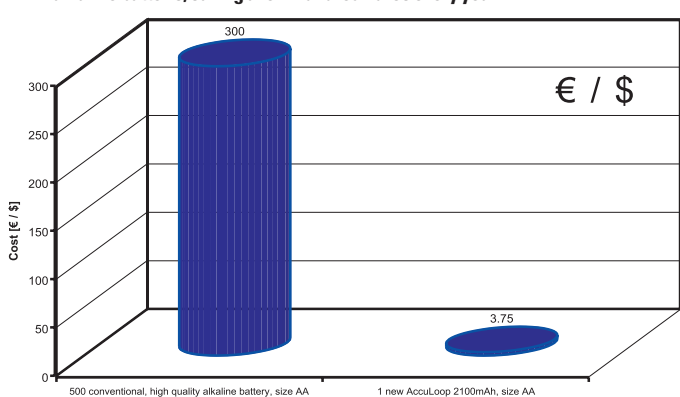

Save money: one AccuLoop can replace hundreds of conventional alkaline batteries, saving a few hundred Euros every year