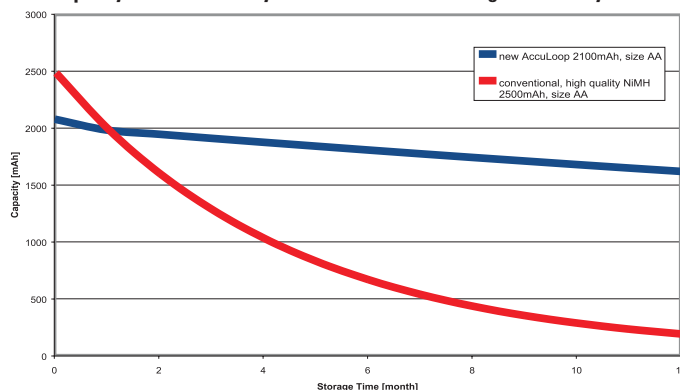

AccuLoop NiMH+ Akkus überbieten selbst erstklassige NiMH Akkus mit höherer Kapazität: herkömmliche NiMH Akkus verlieren etwa 20% Kapazität pro Monat, AccuLoop dagegen verliert monatlich lediglich nur 2% der Kapazität. Schon nach nur einem Monat Lagerung verfügt die AccuLoop AL2100-1 daher bereits über mehr Kapazität als ein herkömmlicher NiMH Akku mit 2500mAh.

Say goodbye to disposable batteries and NiMH rechargeable batteries - the new AccuLoop is available!

Similar to NiMH rechargeable batteries, the AccuLoop can be recharged up to 1000 times. But, unlike NiMH batteries, they don't lose most of their capacity over time (the so-called self discharge). AccuLoop batteries outperform even top-notch NiMH batteries with higher initial capacity: While conventional rechargeable batteries lose 20% of their capacity every month, AccuLoop loses only 2% of its capacity every month. After only 1 month, the AccuLoop 2100mAh AA cell offers more useable capacity than a more expensive, conventional NiMH 2500mAh AA battery.

The AccuLoop ready-to-use rechargeable battery offers the advantages of both alkaline and NiMH cells without their disadvantages. AccuLoop batteries come precharged just like normal alkaline batteries, they are ready to use right out of the box.

Self Discharge Comparison: the new AccuLoop offers a much better capacity over time than any conventional NiMH rechargeable battery